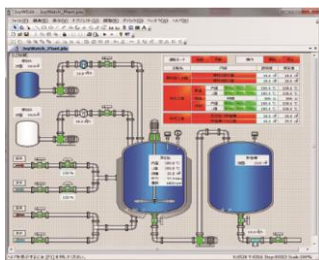

低コストで生産工程を見える化！

工程監視システム構築ツール

Joywatcher Suite

JoyWatcherSuiteは、従来のSCADA/HMIツールで課題とされていた価格・柔軟性・扱いやすさなどの課題を解決した工程監視システム構築ツールです。

JoyWatcherSuite は、機械単体から大規模工場／プラント・ビル設備まで様々な規模の監視システム構築を容易に実現します！

主な特徴・機能

● PLCとの接続が簡単！

主要メーカーのPLCとの接続設定はデバイスの範囲と型を指定するだけで簡単で、I/O点数は最大65,536点まで、また、PLC接続は最大32台まで拡張可能です。

● 稼働状況を色々な切り口で見える化！

高機能グラフィック & アニメーション

グラフィックコントロールの各属性にタグを割り当てるだけでアニメーション表示も可能

高機能トレンドグラフ

リアルタイムやヒストリカルなトレンドグラフ、および、それらを組み合わせたハイブリッドグラフの表示が可能