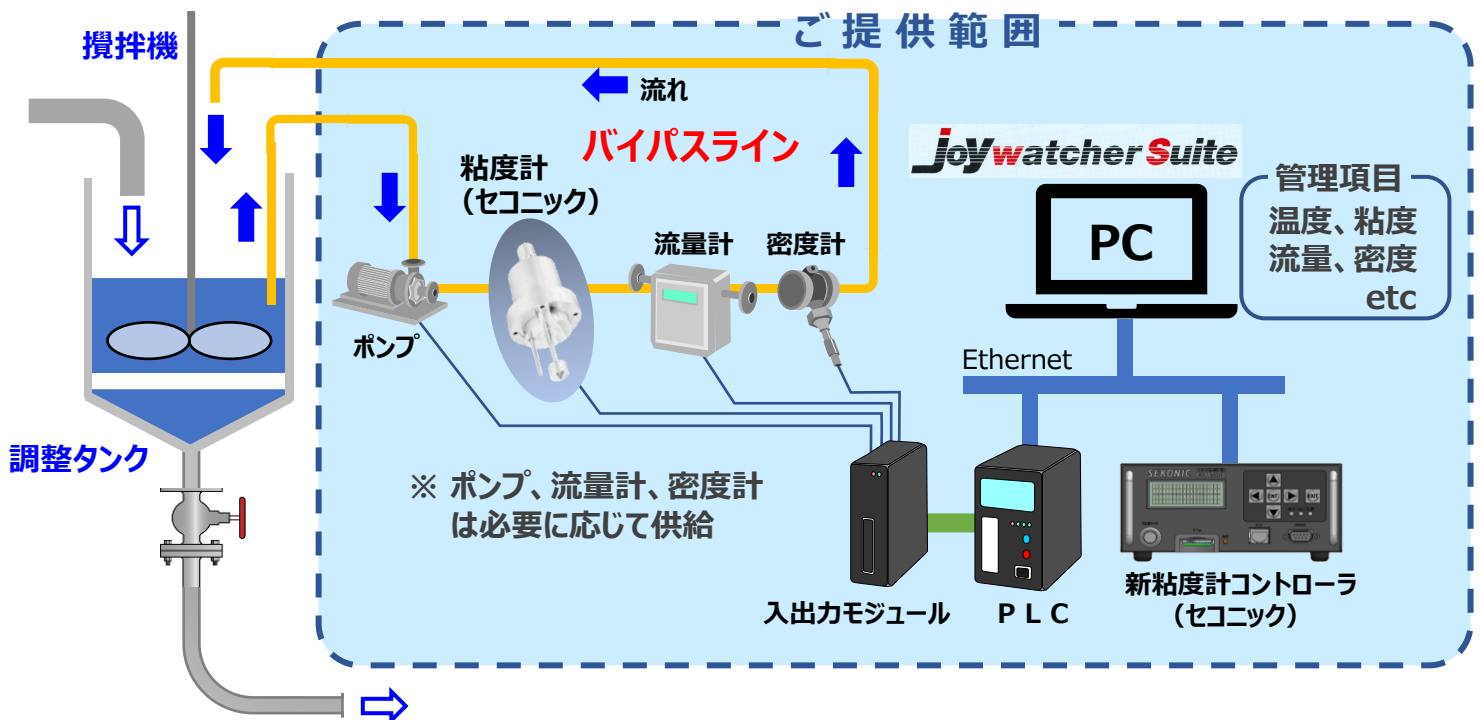

低コストで生産工程を見える化！

工程監視システム構築ツール

Joywatcher Suite

JoyWatcherSuiteは、従来のSCADA/HMIツールで課題とされていた価格・柔軟性・扱いやすさなどの課題を解決した工程監視システム構築ツールです。

JoyWatcherSuite は、機械単体から大規模工場／プラント・ビル設備まで様々な規模の監視システム構築を容易に実現します！

主な特徴・機能

● PLCとの接続が簡単！

主要メーカーのPLCとの接続設定はデバイスの範囲と型を指定するだけで簡単で、I/O点数は最大65,536点まで、また、PLC接続は最大32台まで拡張可能です。

● 稼働状況を色々な切り口で見える化！

高機能グラフィック & アニメーション

グラフィックコントロールの各属性にタグを割り当てるだけでアニメーション表示も可能

高機能トレンドグラフ

リアルタイムやヒストリカルなトレンドグラフ、および、それらを組み合わせたハイブリッドグラフの表示が可能

ソリューション事例

下記は、TCSグループの株式会社セコニックと共同で推進しているソリューション事例です。

● 流速依存性の測定

タンクから液を吸い上げ、バイパスラインに液を循環しながら、各測定機器で連続的に測定。

JoyWatcherSuiteおよびJoyWatcherシリーズ製品は東京ガス株式会社の商標または登録商標です。カタログに記載している内容は、予告なしに変更となる場合があります。

コンピュータロン株式会社