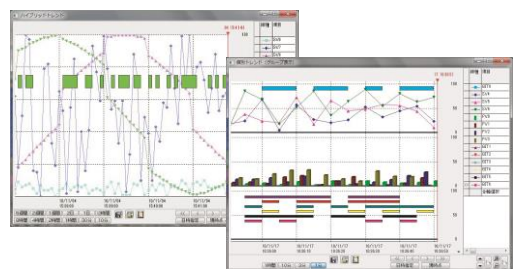

主要メーカーのPLCとの接続設定はデバイスの範囲と型を指定するだけで簡単で、I/O点数は最大65,536点まで、また、PLC接続は最大32台まで拡張可能です。

● 稼働状況を色々な切り口で見える化！

高機能グラフィック & アニメーション

グラフィックコントロールの各属性にタグを割り当てるだけでアニメーション表示も可能

高機能トレンドグラフ

リアルタイムやヒストリカルなトレンドグラフ、および、それらを組み合わせたハイブリッドグラフの表示が可能

トレンドモニタ

各データごとのY軸表示、積み上げグラフ表示など運用状況を様々な視点から表示可能

アクシデントアラーム

イベント定義で設定したデータの上限・下限を超えたときにアラームの発信が可能

種別	ポイント	状態	発生日時	検出日時	レベル	コード	内容	発生数	検出数	ユーザ	ユーザ2
1320	WORK07	警報	11/10 16:24:24	11/10 16:24:25	3	LD	20	27	4.0		
1321	WORK04	警報	11/10 16:24:24	11/10 16:24:25	3	LD	3	47	4.0		
1322	WORK04	警報	11/10 16:24:24	11/10 16:24:25	4	LDL	3	47	3.0		
1323	WORK07	警報	11/10 16:24:22	11/10 16:24:23	2	LD	3	21	4.0		
1324	WORK07	警報	11/10 16:24:22	11/10 16:24:23	4	LDL	7	21	3.0		
1325	WORK04	警報	11/10 16:24:22	11/10 16:24:23	1	HD	80	22	3.0		
1326	WORK04	警報	11/10 16:24:22	11/10 16:24:23	3	LD	18	28	4.0		
1327	WORK04	警報	11/10 16:24:21	11/10 16:24:22	3	LD	8	80	4.0		
1328	WORK04	警報	11/10 16:24:21	11/10 16:24:22	4	LDL	8	80	3.0		
1329	WORK04	警報	11/10 16:24:20	11/10 16:24:21	1	HD	80	87	3.0		
1330	WORK04	警報	11/10 16:24:20	11/10 16:24:21	3	LD	8	57	4.0		
1331	WORK04	警報	11/10 16:24:20	11/10 16:24:21	4	LDL	8	57	3.0		
1332	WORK04	警報	11/10 16:24:20	11/10 16:24:21	4	LDL	2	20	4.0		
1333	WORK04	警報	11/10 16:24:20	11/10 16:24:21	4	LDL	2	20	3.0		
1334	WORK04	警報	11/10 16:24:17	11/10 16:24:18	1	HD	80	87	3.0		
1335	WORK04	警報	11/10 16:24:16	11/10 16:24:17	2	LD	18	28	4.0		
1336	WORK04	警報	11/10 16:24:16	11/10 16:24:17	4	LDL	7	21	3.0		
1337	WORK04	警報	11/10 16:24:14	11/10 16:24:15	3	LD	18	28	4.0		
1338	WORK04	警報	11/10 16:24:12	11/10 16:24:14	3	LD	18	28	4.0		
1339	WORK04	警報	11/10 16:24:10	11/10 16:24:11	3	LD	20	27	4.0		
1340	WORK04	警報	11/10 16:24:09	11/10 16:24:10	3	LD	11	29	4.0		
1341	WORK07	警報	11/10 16:24:08	11/10 16:24:10	1	HD	84	32	3.0		
1342	WORK07	警報	11/10 16:24:08	11/10 16:24:07	4	LDL	3	22	3.0		